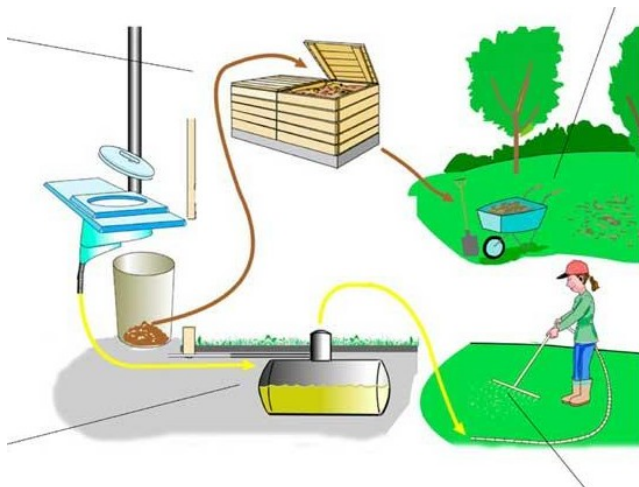

Товар забезпечує роздільну утилізацію відходів життєдіяльності людини – урини та фекалій, що дозволяє позбавитися від неприємного запаху дворового туалету та зменшити об'єм вигрібу у 5 разів.

Накладка комплектується сидінням із спеціального вспіненого пластику, що дозволяє комфортно користуватися туалетом взимку за температури до -35° С.

Можливість отримати органічні добрива

Роздільна утилізація відходів дає можливість організувати у домогосподарстві процес отримання корисних фосфорно-калієвих та азотних органічних добрив. Кількість отриманих добрив забезпечує річну потребу із розрахунку: одна людина (користувач туалету з SEPARETT PRIVY 500) – 2,5 сотки городу.

Комплект поставки

- Накладка пластикова
- Сидіння із вспіненого пластику
- Шланг для відводу урини довжиною 2,5 м
- Саморізи – 4 шт
- Шаблон для вирізання отвору

Характеристики

Габаритні розміри: Ширина – 375 мм, Глибина – 450 мм, Висота – 171 мм

Монтаж

1. Виріжте за допомогою ножиць шаблон, який розміщено на катоній упаковці виробу.
2. Перенесіть олівцем контур зображення отвору на панель, де буде встановлено виріб.
3. За допомогою електричного лобзика виріжте отвір по контуру.
4. Закріпіть саморізами накладку.
5. З натиском припасуйте сидіння.
6. Накрутіть шланг відводу урини.
7. Відведіть урину, як показано на рисунку. Урину можна відводити в бак або у дренаж.