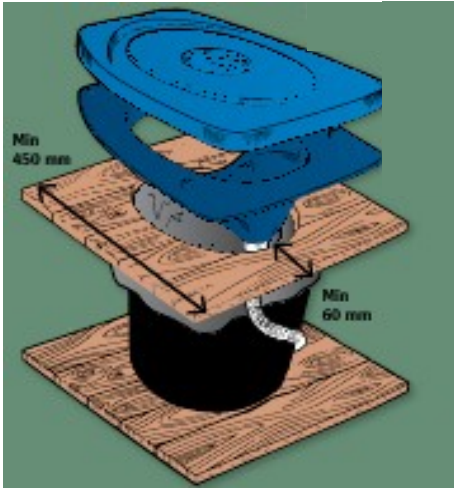

Опис виробу

Сидіння-накладка з відводом урини призначене для встановлення в існуючі або такі, що будуються, дворові туалети.

Виріб є санітарно-гігієнічним, на нього поширюються вимоги додатку №3 до Постанови Кабінету Міністрів України від 19 березня 1994 р. №172 щодо переліку товарів належної якості, що не підлягають обміну (поверненню). Товар повністю відповідає вимогам Санітарно-епідеміологічної служби Міністерства охорони здоров'я України.

Товар забезпечує роздільну утилізацію відходів життєдіяльності людини – урини та фекалій, що дозволяє позбавитися від неприємного запаху дворового туалету та зменшити об'єм вигрібу у 5 разів.

Накладка комплектується сидінням із спеціального вспіненого пластику, що дозволяє комфортно користуватися туалетом взимку за температури до -35° С.

Комплект поставки

- Накладка пластикова
- Сидіння із вспіненого пластику
- Шланг для відводу урини довжиною 2,5 м
- Саморізи – 4 шт
- Шаблон для вирізання отвору

Характеристики

Габаритні розміри: Ширина – 375 мм, Глибина – 450 мм, Висота – 171 мм