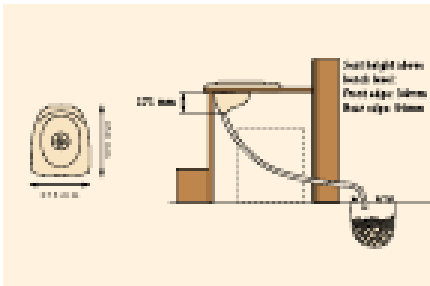

Товар забезпечує роздільну утилізацію відходів життєдіяльності людини – урини та фекалій, що дозволяє позбавитися від неприємного запаху дворового туалету та зменшити об'єм вигрібу у 5 разів.

Накладка комплектується сидінням із спеціального вспіненого пластику, що дозволяє комфортно користуватися туалетом взимку за температури до -35° С.

Комплект поставки

- Накладка пластикова
- Сидіння із вспіненого пластику
- Шланг для відводу урини довжиною 2,5 м
- Саморізи – 4 шт
- Шаблон для вирізання отвору

Характеристики

Габаритні розміри: Ширина – 375 мм, Глибина – 450 мм, Висота – 171 мм

Монтаж

1. Виріжте за допомогою ножиць шаблон, який розміщено на катоній упаковці виробу.
2. Перенесіть олівцем контур зображення отвору на панель, де буде встановлено виріб.
3. За допомогою електричного лобзика виріжте отвір по контуру.
4. Закріпіть саморізами накладку.
5. З натиском припасуйте сидіння.
6. Накрутіть шланг відводу урини.
7. Відведіть урину, як показано на рисунку. Урину можна відводити в бак або у дренаж.